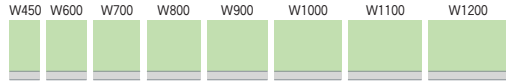

スチールパネルタイプバリエーション

▲スチールパネル(ホワイト)

■パネルサイズバリエーション

●巾モジュール

●高さモジュール

錠付き

●引戸

●対応パネルモジュール

W	900・1100(有効開口=682.2 882.2)
H	2150

※片引きのみ対応

●対応面材

・スチール仕様のみ
※ガラス・クロスタイプには対応できません。

●窓付/窓なし

※本製品はレイアウト制限がございます。
※詳しい内容や価格については担当者までお問い合わせください。

■ドアパネル(スチールパネル)

タイプ	窓なしドアパネル(W900)			窓付ドアパネル(W900)		
寸法	 (錠付)			 (錠付)		
H	商品コード	品番	価格	商品コード	品番	価格
1790	25-0894-0	D-D1809S-□	¥236,500	25-0897-0	D-D1809SW-□	¥292,400
1940	25-0895-0	D-D1909S-□	¥238,600	25-0898-0	D-D1909SW-□	¥296,400
2150	25-1022-0	D-D2209S-□	¥258,700	25-1017-0	D-D2209SW-□	¥310,900